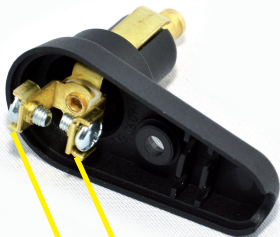

**B A A S**

bike parts

## BA12 DIN - Winkelstecker

Right angle Plug  
Angle connecteur  
Hoeg stecker

- Mini-Bauform / Small size / Petite taille / Small form
- Für DIN Steckdosen / For DIN sockets / Pour prise DIN / Voor DIN aansluitingen
- Auch für BMW-Dose / Even for BMW socket / Même pour prise BMW / Zelfs voor BMW-aansluiting
- Schraubanschluss  
Screw contact / Vissable / Schroefaansluiting