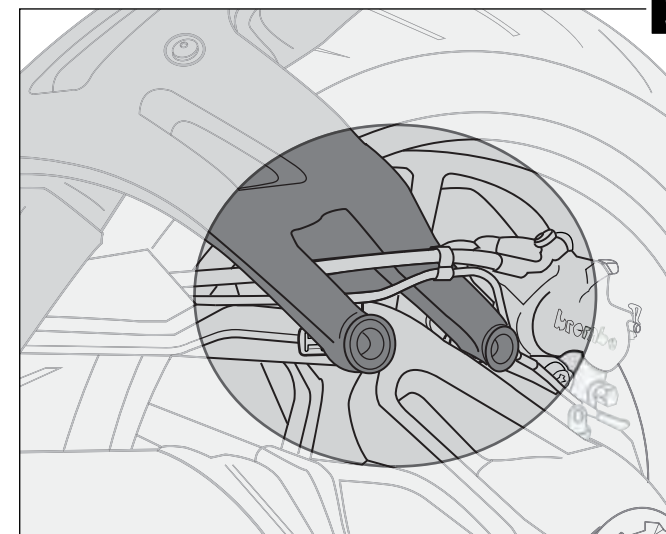

GUARDABARROS TRASERO ADAPTABLE A - REAR MUDGUARD ADAPTABLE TO -
HINTERRADABDECKUNG FÜR
BMW R1200R '15-

Ref.: 7682 J
(color negro/black colour)

Ref.: 7682 C
(color carbono/carbon look)

ID.		DESCRIPCIÓN	DESCRIPTION	QTY.
1		Guardabarros	Mudguard	1
2		Soporte aluminio	Support aluminum	1
3		Silentblock	Well nut	3
4		Tornillo Allen M5x11 ISO 7380 Autoblocante	M5x11 ISO 7380 Allen lock screw	3
5		Casquillo con valona M5	M5 bush with flange	3
6		Arandela Grower DIN 127 M5	DIN 127 M5 Grower washer	3
7		Tornillo Allen M8x40 DIN 912 12.9	M8x40 DIN 912 12.9 Allen screw	1
8		Tornillo Allen M10x75 DIN 912 12.9	M10x75 DIN 912 12.9 Allen screw	1
9		Casquillo Ø int. 10,5 Ø ext.-(1)15 x Ø ext.-(2)21x19,5	Arrowhead Ø inner 10,5 Øouter-(1)15 x Øouter-(2)21x19,5	1
10		Casquillo de fricción IGUS Ø int. 15 x Ø ext. 17x15	Arrowhead IGUS Ø inner 15 x Ø outer 17x15	1
11		Tapón tornillo M5 ISO 7380	M5 ISO 7380 Screw cap	3