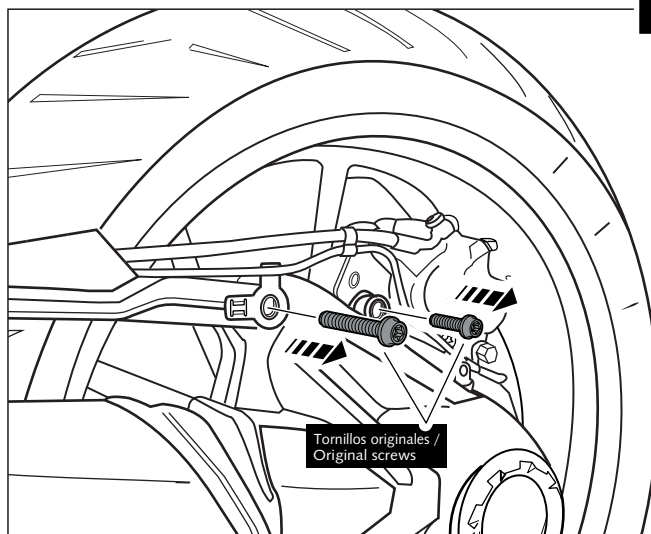

GUARDABARROS TRASERO ADAPTABLE A - REAR MUDGUARD ADAPTABLE TO -
HINTERRADABDECKUNG FÜR
BMW R1200R '15-

Ref.: 7682 J
(color negro/black colour)

Ref.: 7682 C
(color carbono/carbon look)

ID.		DESCRIPCIÓN	DESCRIPTION	QTY.
1		Guardabarros	Mudguard	1
2		Soporte aluminio	Support aluminum	1
3		Silentblock	Well nut	3
4		Tornillo Allen M5x11 ISO 7380 Autoblocante	M5x11 ISO 7380 Allen lock screw	3
5		Casquillo con valona M5	M5 bush with flange	3
6		Arandela Grower DIN 127 M5	DIN 127 M5 Grower washer	3
7		Tornillo Allen M8x40 DIN 912 12.9	M8x40 DIN 912 12.9 Allen screw	1
8		Tornillo Allen M10x75 DIN 912 12.9	M10x75 DIN 912 12.9 Allen screw	1
9		Casquillo Ø int. 10,5 Ø ext.-(1)15 x Ø ext.-(2)21x19,5	Arrowhead Ø inner 10,5 Øouter-(1)15 x Øouter-(2)21x19,5	1
10		Casquillo de fricción IGUS Ø int. 15 x Ø ext. 17x15	Arrowhead IGUS Ø inner 15 x Ø outer 17x15	1
11		Tapón tornillo M5 ISO 7380	M5 ISO 7380 Screw cap	3