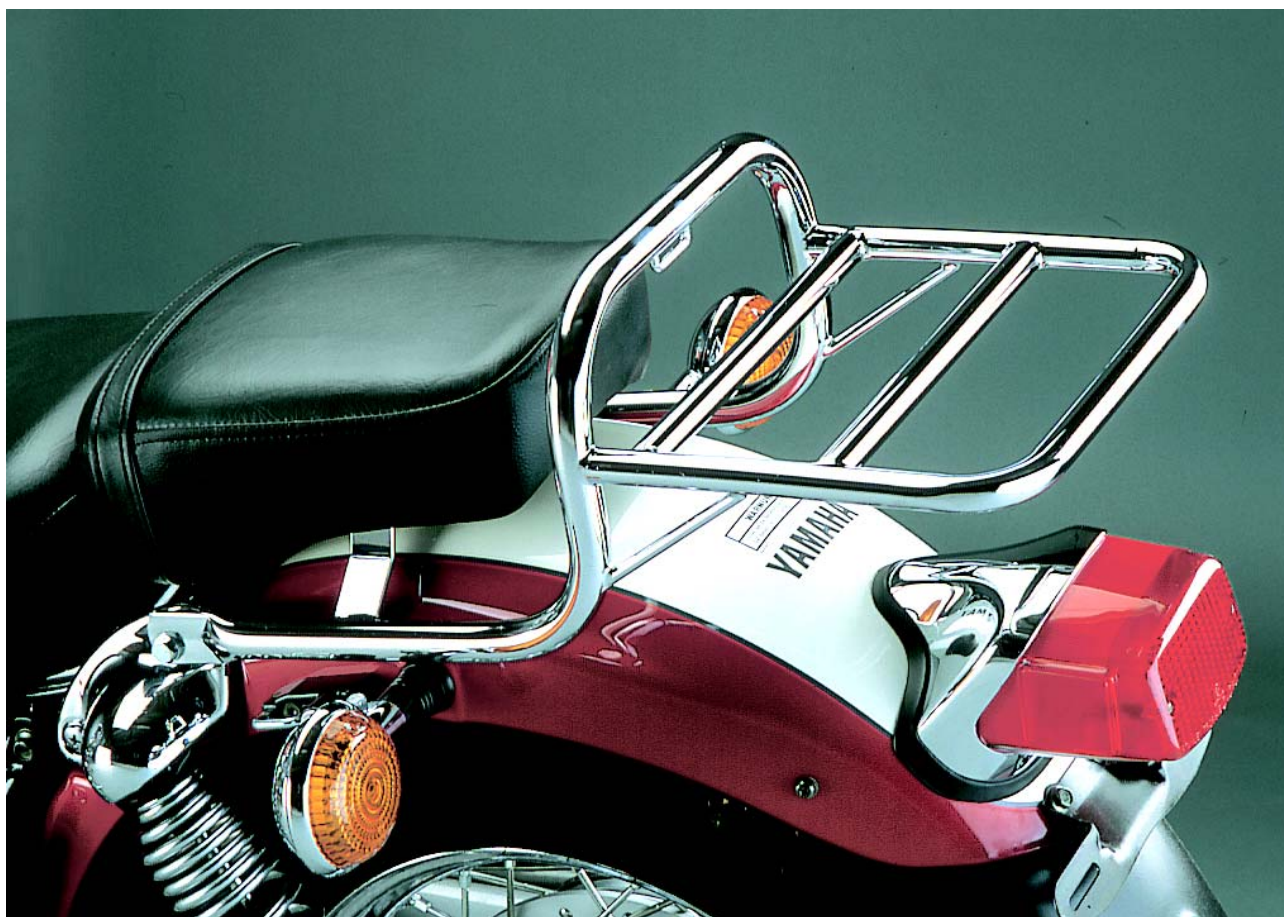

#### Mounting parts (below the seat):

2 x Hexagon Screw	DIN 933	M 8 x 35 mm
2 x Washer	DIN 125	M 8
2 x Lock washer	DIN 6797	M 8
6 x Distance washer	DIN 7349	M 8

Picture 7505

Datum/Name	Erstellt	Geändert	Geprüft Entwicklung	Geprüft Verkauf	Freigabe
	2016-01-15 pk				