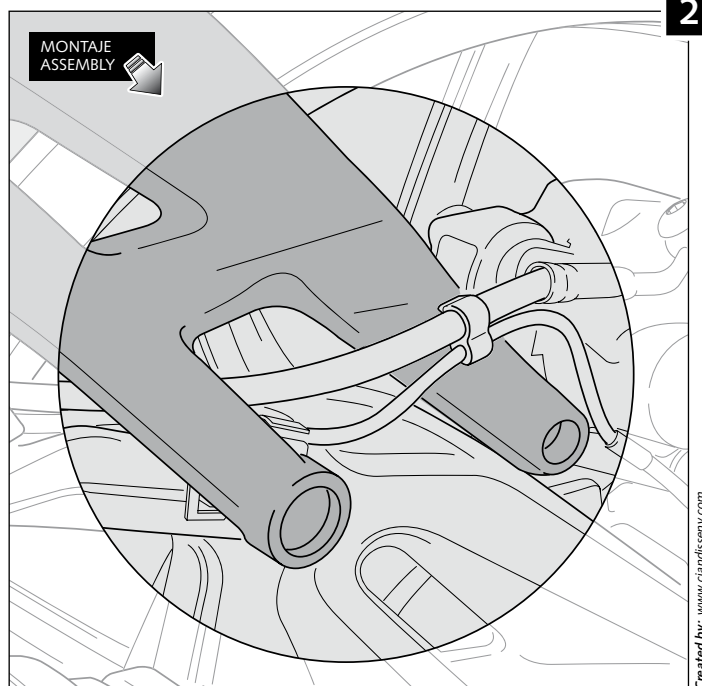

GUARDABARROS TRASERO ADAPTABLE A - REAR MUDGUARD ADAPTABLE TO - HINTERRADABDECKUNG FÜR BMW R1200GS LC '13- / R1200GS LC ADV. '14-

INSTRUCCIONES DE MONTAJE - MOUNTING INSTRUCTIONS - MONTAGEANLEITUNG

- PARA NEUMÁTICOS OFF-ROAD, CONSULTAR COMPATIBILIDAD EN info@puig.tv
- FOR OFF-ROAD TIRES, PLEASE CHECK SUITABILITY AT info@puig.tv OR info@puigusa.com
- OFF-ROAD Reifen Verträglichkeit zu prüfen, info@puig.tv