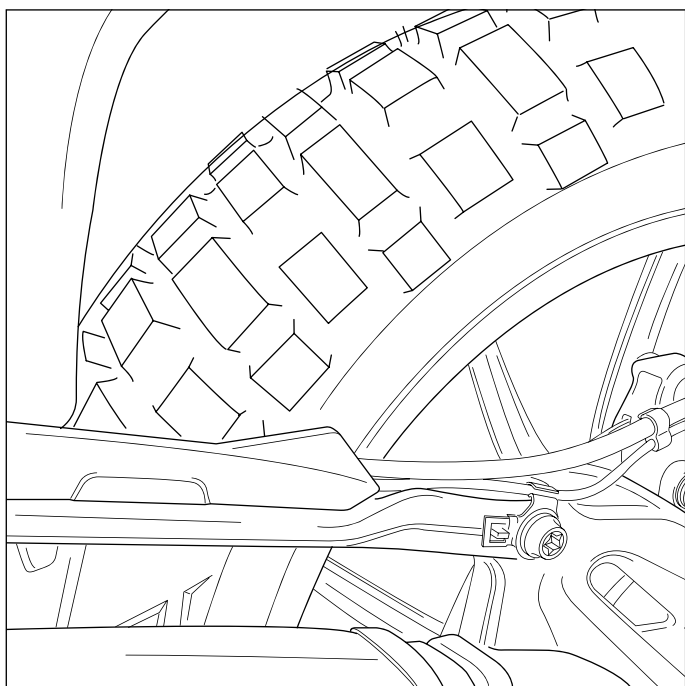

GUARDABARROS TRASERO ADAPTABLE A - REAR MUDGUARD ADAPTABLE TO - HINTERRADABDECKUNG FÜR BMW R1200GS LC '13- / R1200GS LC ADV. '14-

INSTRUCCIONES DE MONTAJE - MOUNTING INSTRUCTIONS - MONTAGEANLEITUNG

- PARA NEUMÁTICOS OFF-ROAD, CONSULTAR COMPATIBILIDAD EN info@puig.tv
- FOR OFF-ROAD TIRES, PLEASE CHECK SUITABILITY AT info@puig.tv OR info@puigusa.com
- OFF-ROAD Reifen Verträglichkeit zu prüfen, info@puig.tv