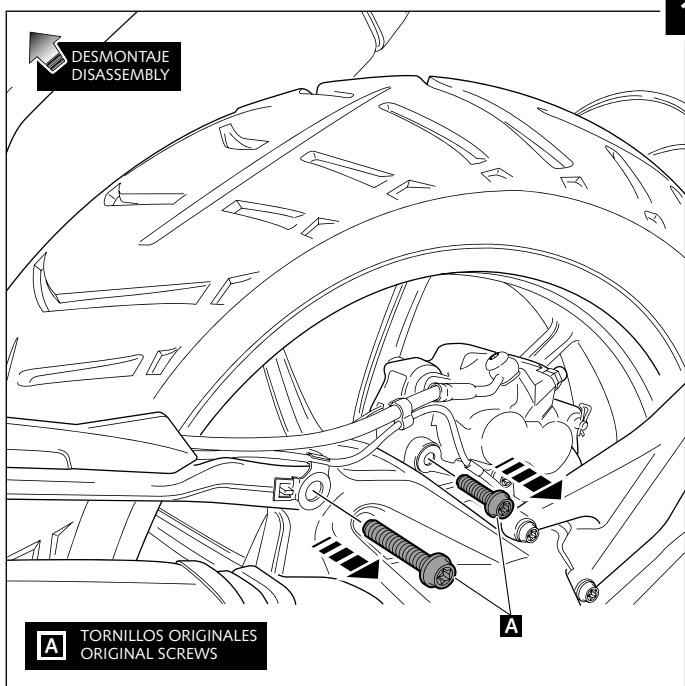

GUARDABARROS TRASERO ADAPTABLE A - REAR MUDGUARD ADAPTABLE TO - HINTERRADABDECKUNG FÜR BMW R1200GS LC '13- / R1200GS LC ADV. '14-

INSTRUCCIONES DE MONTAJE - MOUNTING INSTRUCTIONS - MONTAGEANLEITUNG

- PARA NEUMÁTICOS OFF-ROAD, CONSULTAR COMPATIBILIDAD EN info@puig.tv
- FOR OFF-ROAD TIRES, PLEASE CHECK SUITABILITY AT info@puig.tv OR info@puigusa.com
- OFF-ROAD Reifen Verträglichkeit zu prüfen, info@puig.tv